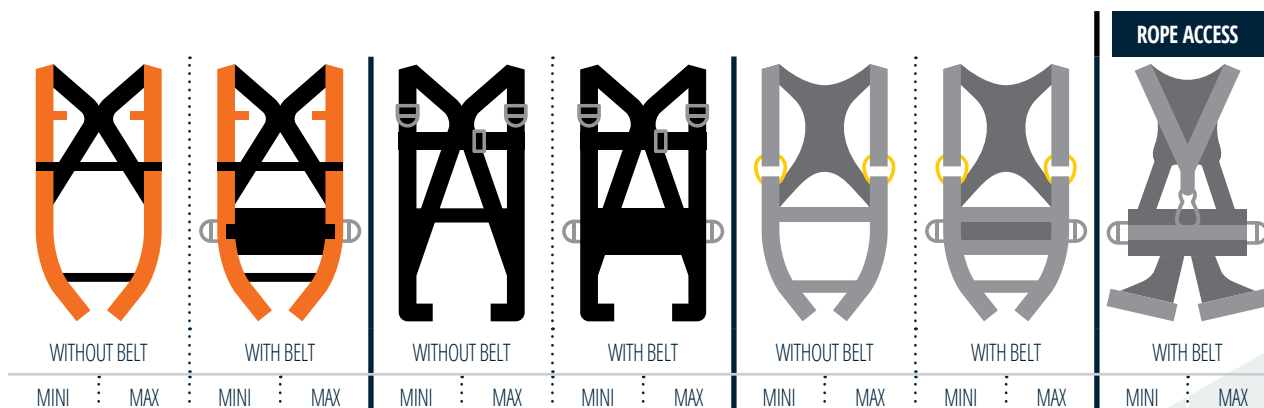

Order the right size by taking the correct measurements

	WITHOUT BELT		WITH BELT		WITHOUT BELT		WITH BELT		WITHOUT BELT		WITH BELT		ROPE ACCESS	
	MINI	MAX	MINI	MAX	MINI	MAX	MINI	MAX	MINI	MAX	MINI	MAX	MINI	MAX
A HEIGHT (CM)														
PT: XS													160	180
GT: S / M / L	165	185	165	185	165	185	165	185	165	185	165	185	165	185
XX: XL / XXL	175	200	175	200	175	200	175	200	175	200	175	200	175	200
B WAIST MEASUREMENT (CM)														
PT: XS													85	112
GT: S / M / L	80	122	80	130	80	122	80	122	90	122	90	122	90	122
XX: XL / XXL	85	135	80	130	85	135	85	135	95	135	95	135	95	135
C THIGH MEASUREMENT (CM)														
PT: XS													44	70
GT: S / M / L	47	75	47	75	47	75	47	75	47	75	47	75	47	75
XX: XL / XXL	50	80	50	80	50	80	50	80	50	80	50	80	50	80