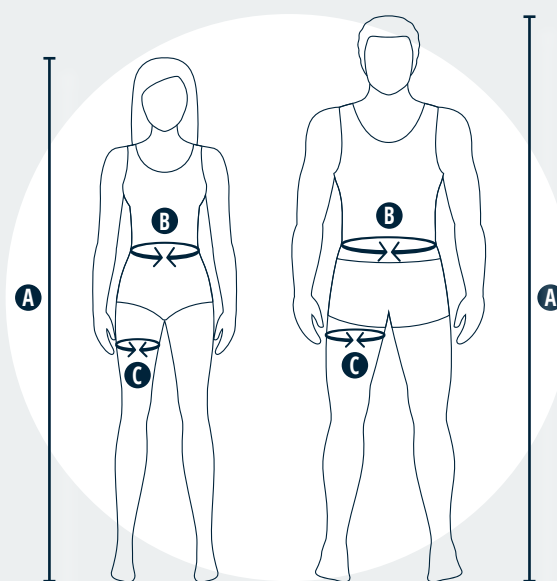

Order the right size by taking the correct measurements

	WITHOUT BELT		WITH BELT		WITHOUT BELT		WITH BELT		WITHOUT BELT		WITH BELT		ROPE ACCESS	
	MINI	MAX	MINI	MAX	MINI	MAX	MINI	MAX	MINI	MAX	MINI	MAX	MINI	MAX
A HEIGHT (CM)														
PT: XS													160	180
GT: S / M / L	165	185	165	185	165	185	165	185	165	185	165	185	165	185
XX: XL / XXL	175	200	175	200	175	200	175	200	175	200	175	200	175	200
B WAIST MEASUREMENT (CM)														
PT: XS													85	112
GT: S / M / L	80	122	80	130	80	122	80	122	90	122	90	122	90	122
XX: XL / XXL	85	135	80	130	85	135	85	135	95	135	95	135	95	135
C THIGH MEASUREMENT (CM)														
PT: XS													44	70
GT: S / M / L	47	75	47	75	47	75	47	75	47	75	47	75	47	75
XX: XL / XXL	50	80	50	80	50	80	50	80	50	80	50	80	50	80